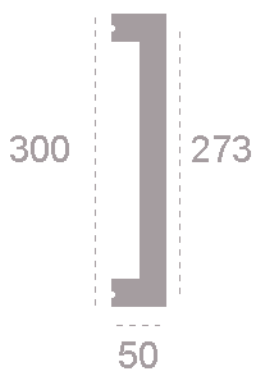

МОДЕЛЬ ASTI 754 276/254 мм
ПОЛИРОВАННЫЙ ХРОМ
МАТОВЫЙ ХРОМ