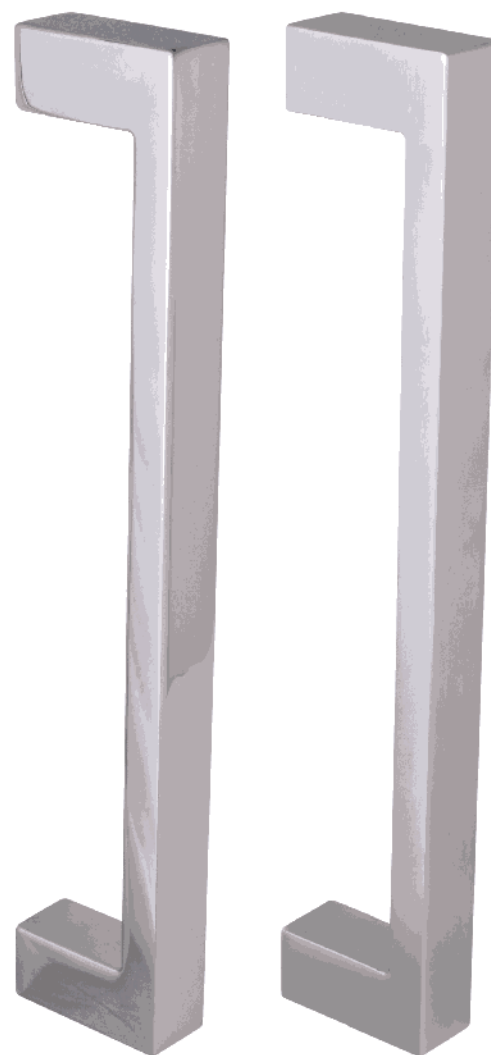

МОДЕЛЬ ASTI 754 276/254 мм
ПОЛИРОВАННЫЙ ХРОМ
МАТОВЫЙ ХРОМ