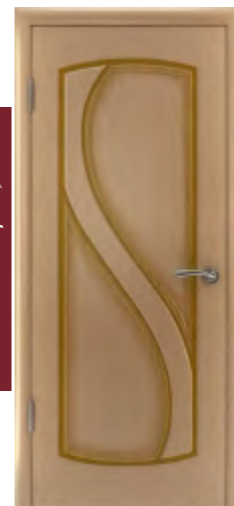

Модель «Версаль»

Шпон: орех
Арт: 13ДГ3

Шпон: орех
Стекло: бронза сатинат
Арт: 13ДР3

Шпон: венге
Арт: 13ДГ4

Шпон: венге
Стекло: бронза сатинат
Арт: 13ДР4

Модель «Грация»

Шпон: венге
Арт: 10ДГ4

Шпон: венге
Стекло: бронза матированное
с факетами
Арт: 10ДО4

Шпон: белый дуб
Арт: 10ДГ5

Шпон: белый дуб
Стекло: бронза матированное
с факетами
Арт: 10ДО5

Модель «Версаль»

Шпон: светлый дуб
Арт: 13ДГ1

Шпон: светлый дуб
Стекло: бронза сатинат
Арт: 13ДР1

Шпон: макоре
Арт: 13ДГ2

Шпон: макоре
Стекло: бронза сатинат
Арт: 13ДР2

Модель «Грация»

Шпон: светлый дуб
Арт: 10ДГ1

Шпон: светлый дуб
Стекло: бронза матированное с факетами
Арт: 10ДО1

Шпон: орех
Арт: 10ДГ3

Шпон: орех
Стекло: бронза матированное с факетами
Арт: 10ДО3