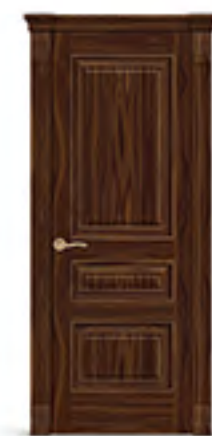

Американский орех